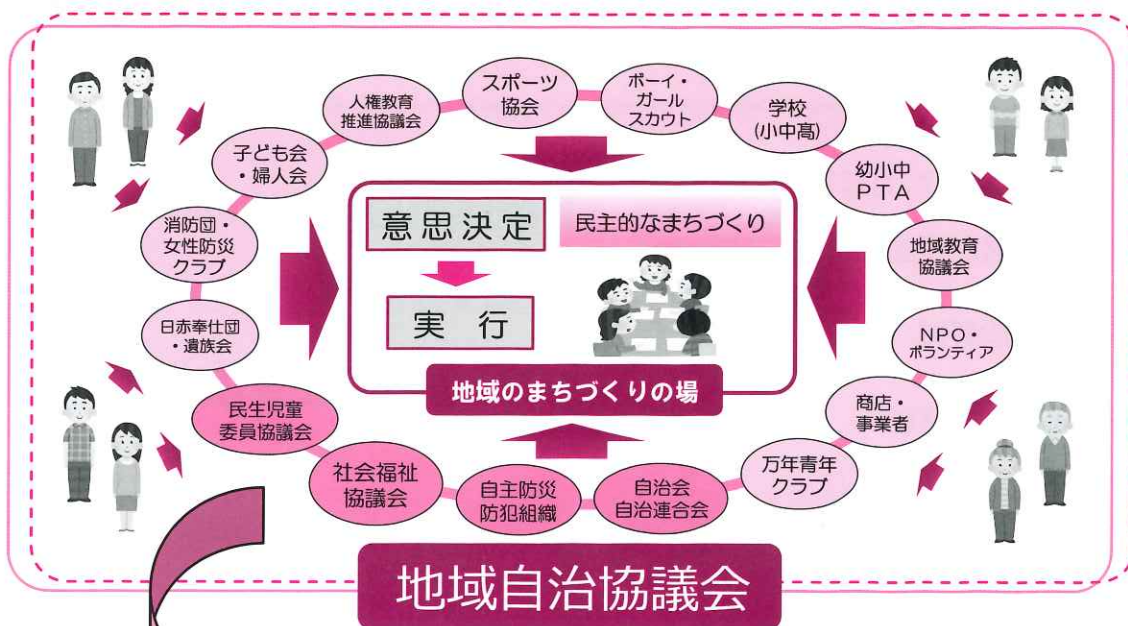

# 地域自治協議会とは…

「奈良市市民参画及び協働によるまちづくり条例」に定められた地域の課題解決に取り組む 地域を代表する組織 です。

## 地域自治協議会のイメージ その1

地域を包括的に運営する協議会型組織

- …参画・協働
- …おおむね小学校区エリア
- …協議会のエリア

- ◇地域を担う主要4団体
- ◇地域内の連携と協働体制がポイント